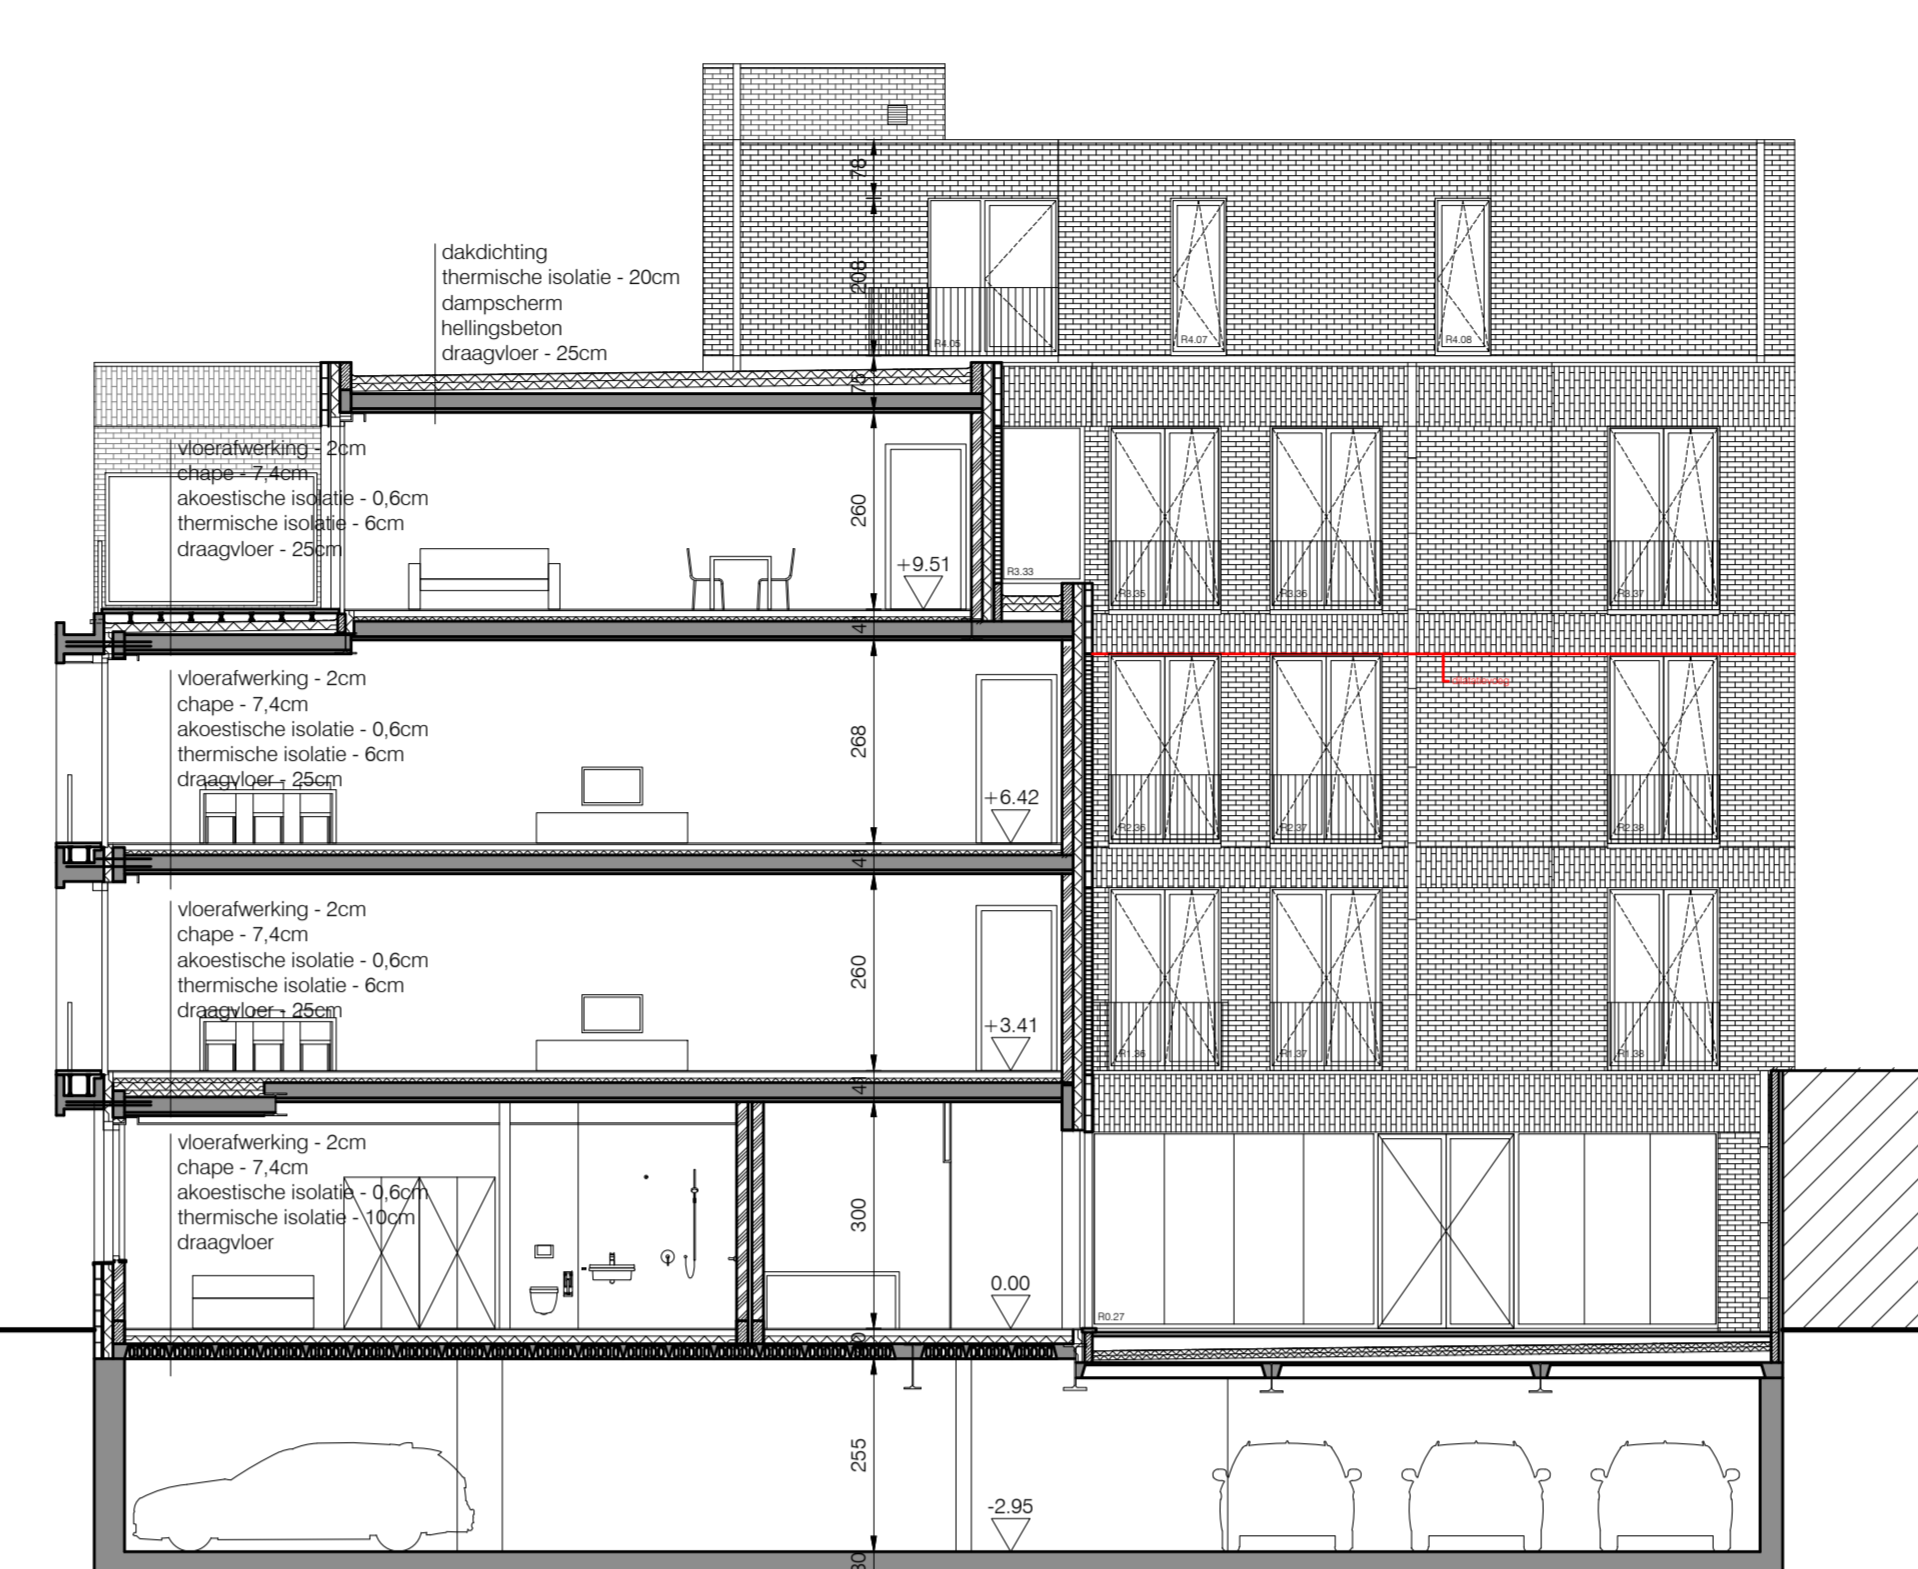

aanzicht snede D' / achtergevel Gasthuisstraat
schaal 1:100