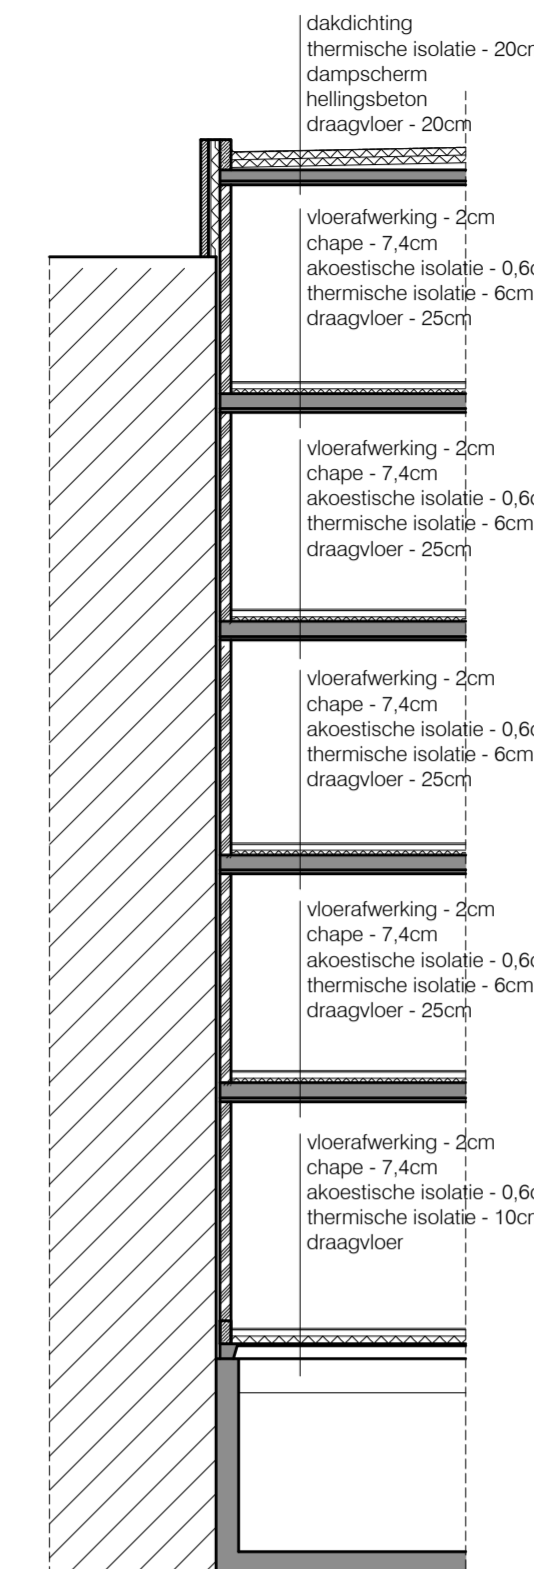

aanzicht snede G
(gemeine muur schansstraat)
schaal 1:100