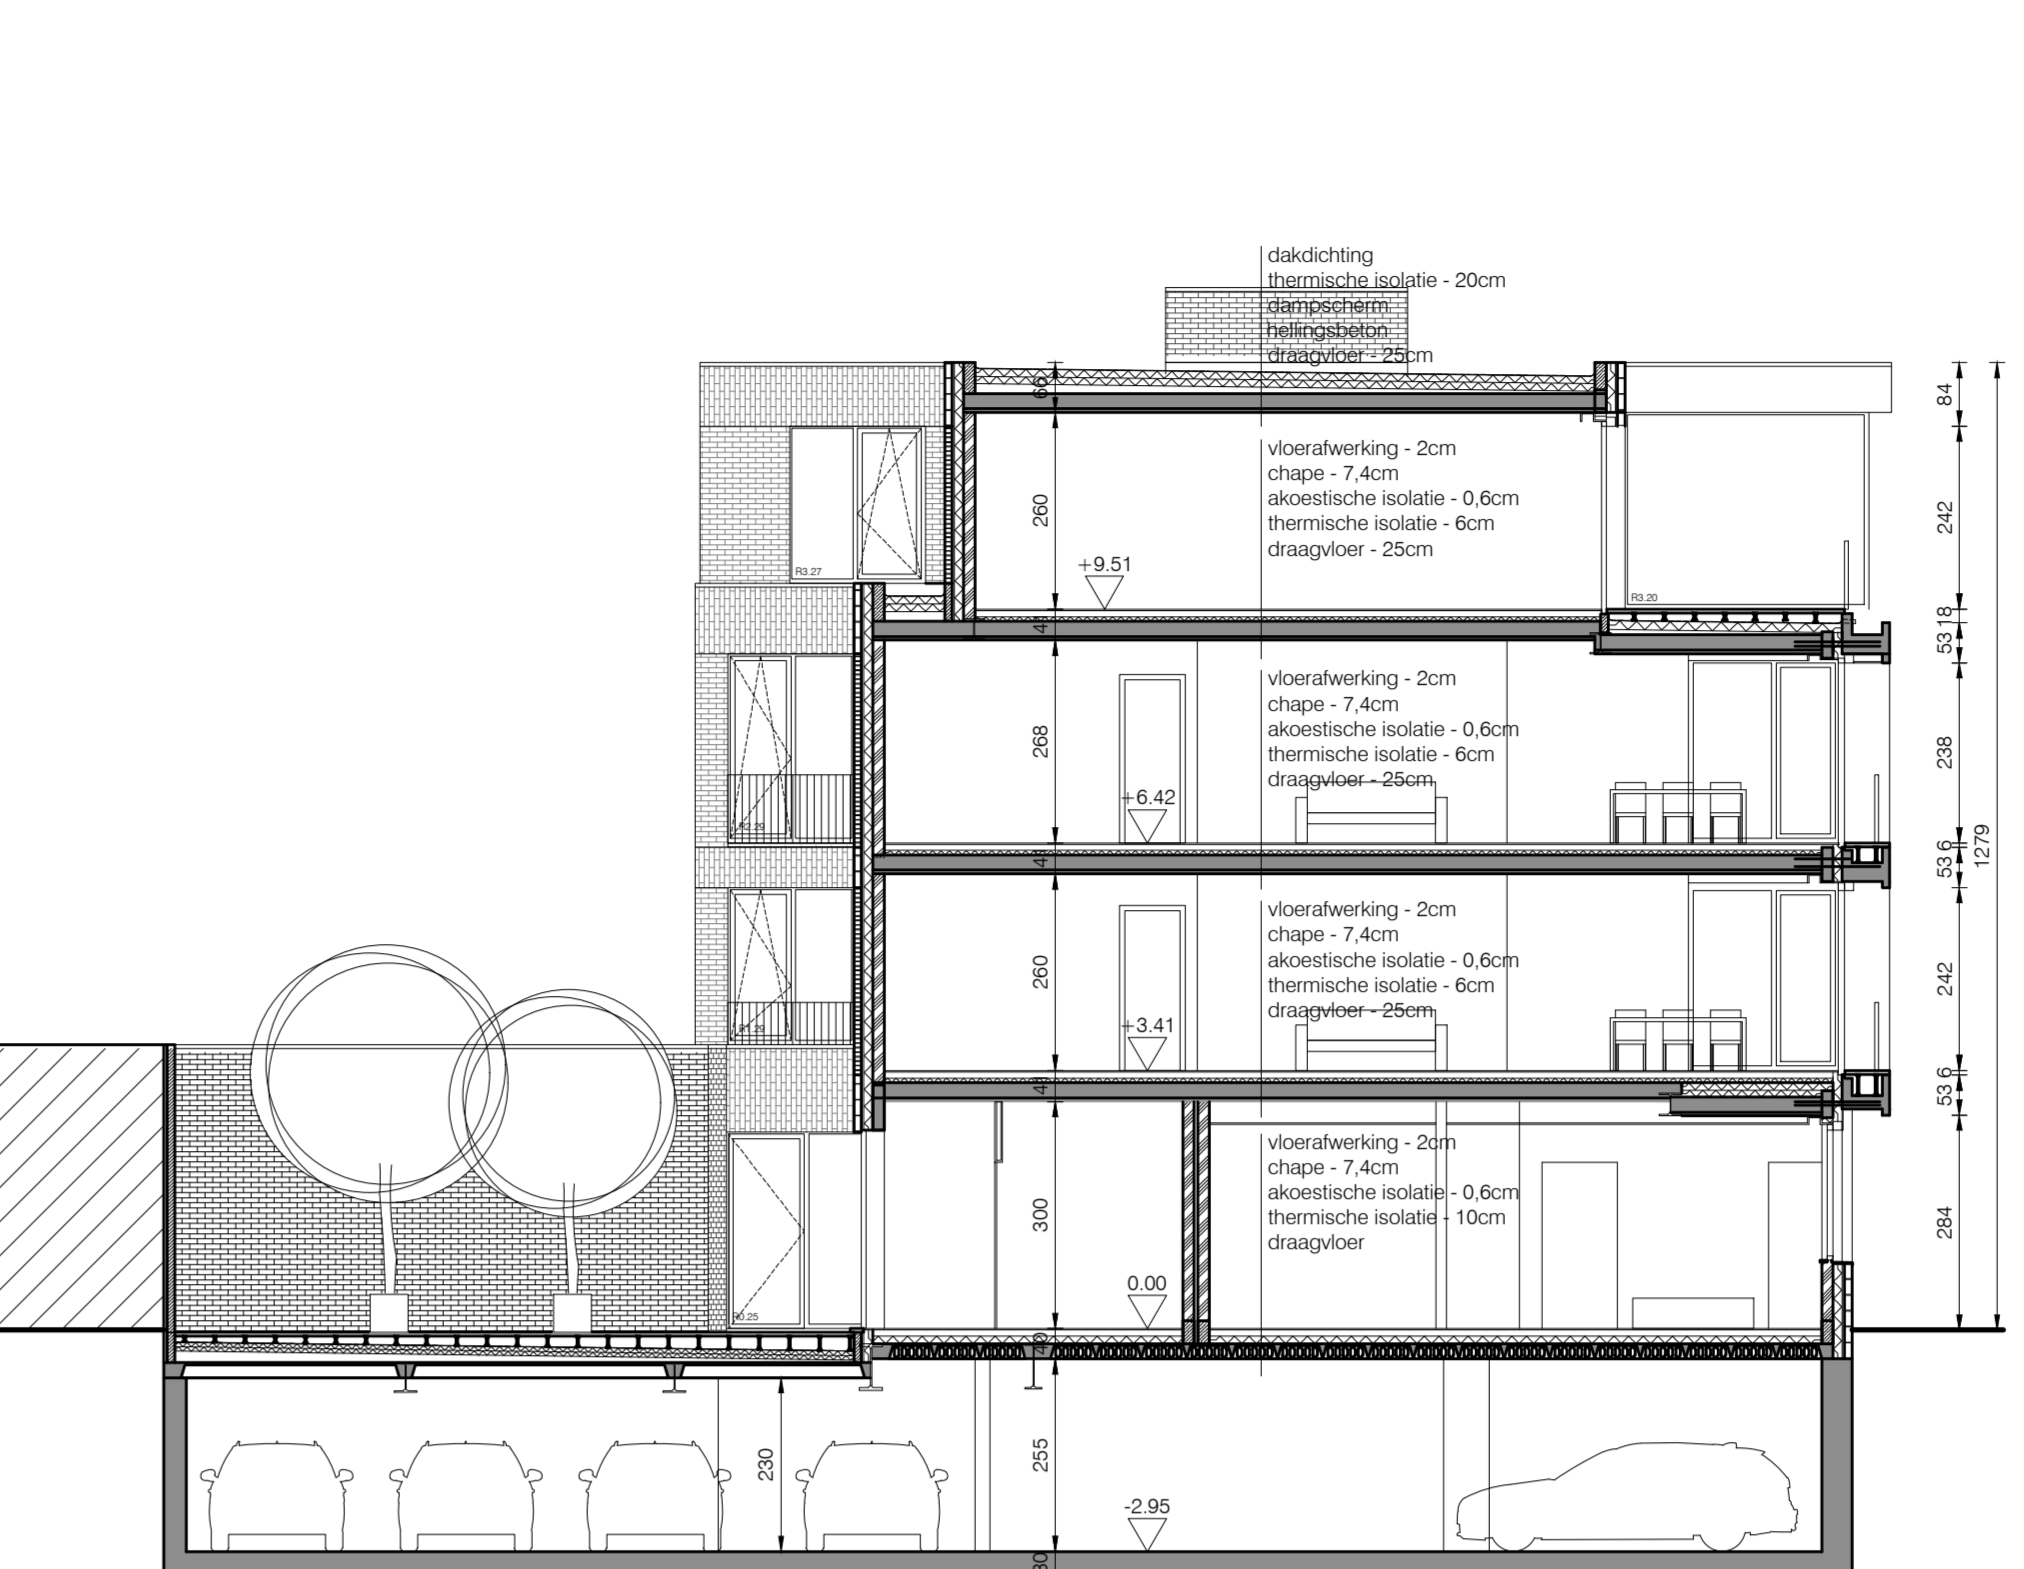

aanzicht snede D / achtergevel schansstraat
schaal 1:100