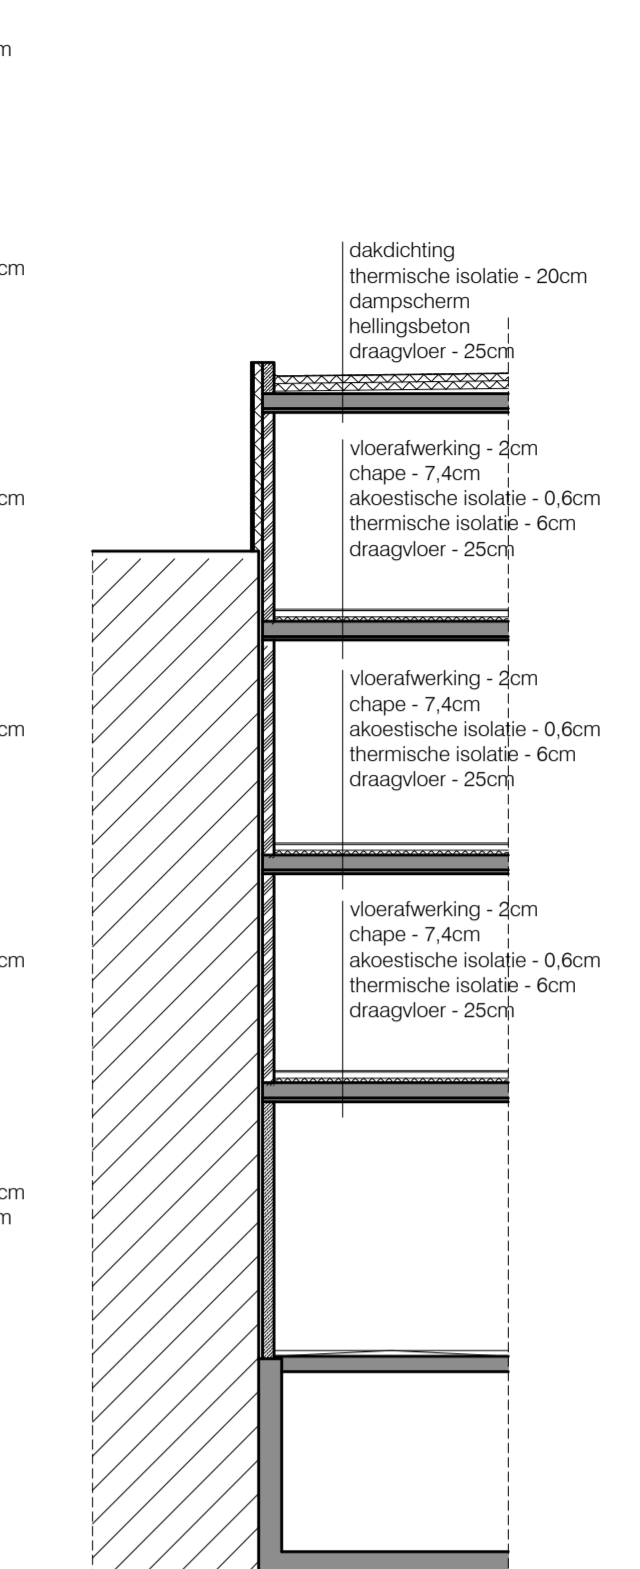

aanzicht snede G
(gemeine muur schansstraat)
schaal 1:100