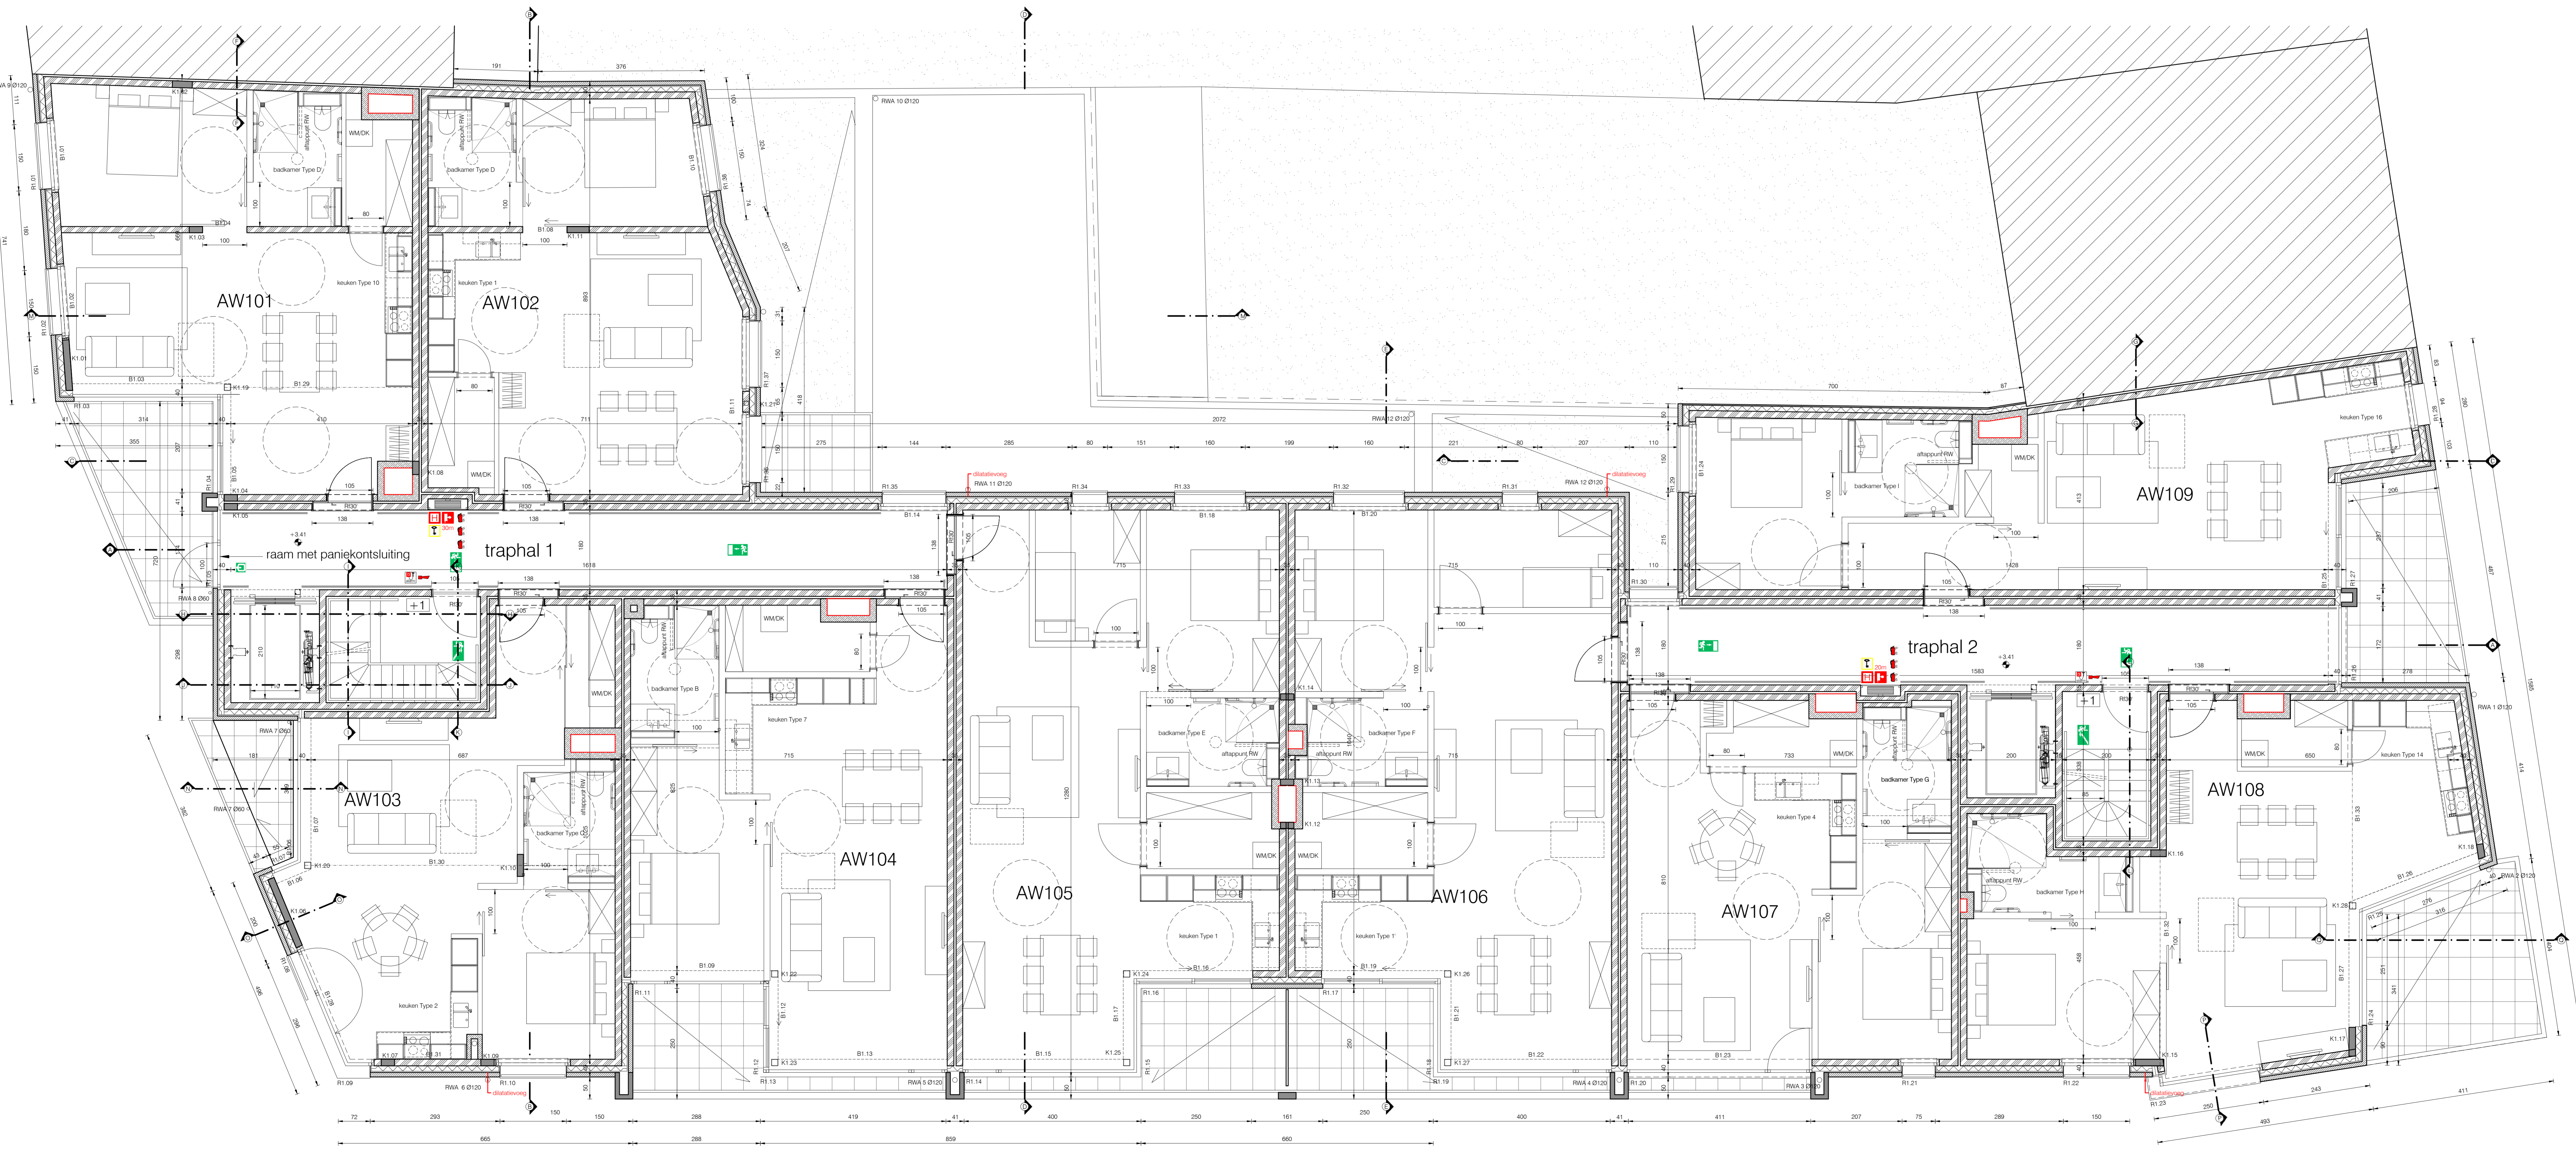

grondplan verdieping +1
schaal 1:50

de backer architecten burg. venn. onder vorm van een bvba_www.debackerarchitecten.be

NEDBEL RESIDENTIE DE SCHANS

BOUWHEER NEDBEL Residentie De Schans Mortelmansstraat 19 2440 Geel 2440 Mol	ARCHITECT debacker architecten Mortelmansstraat 19 2440 Geel 1-014-99.12.30
WERFADRES Gasthuisstraat 4 2400 Mol stet 4, stocet F nr(s) 698/3, 698/4, 698/4, 698/4, 698/3, 698/4 en 698/4	PLAN opgetekend : 20/03/17 08:00 - 16:00 copy old: 20/03/17

AANBESTEDINGSTEKENING

INHOUD
grondplan verdieping +1, snedes C, D, D, F en G

nr.	omsch.	pagina's

OPMERKINGEN

schaal 1:50 1:100 dossiernr. 13.227